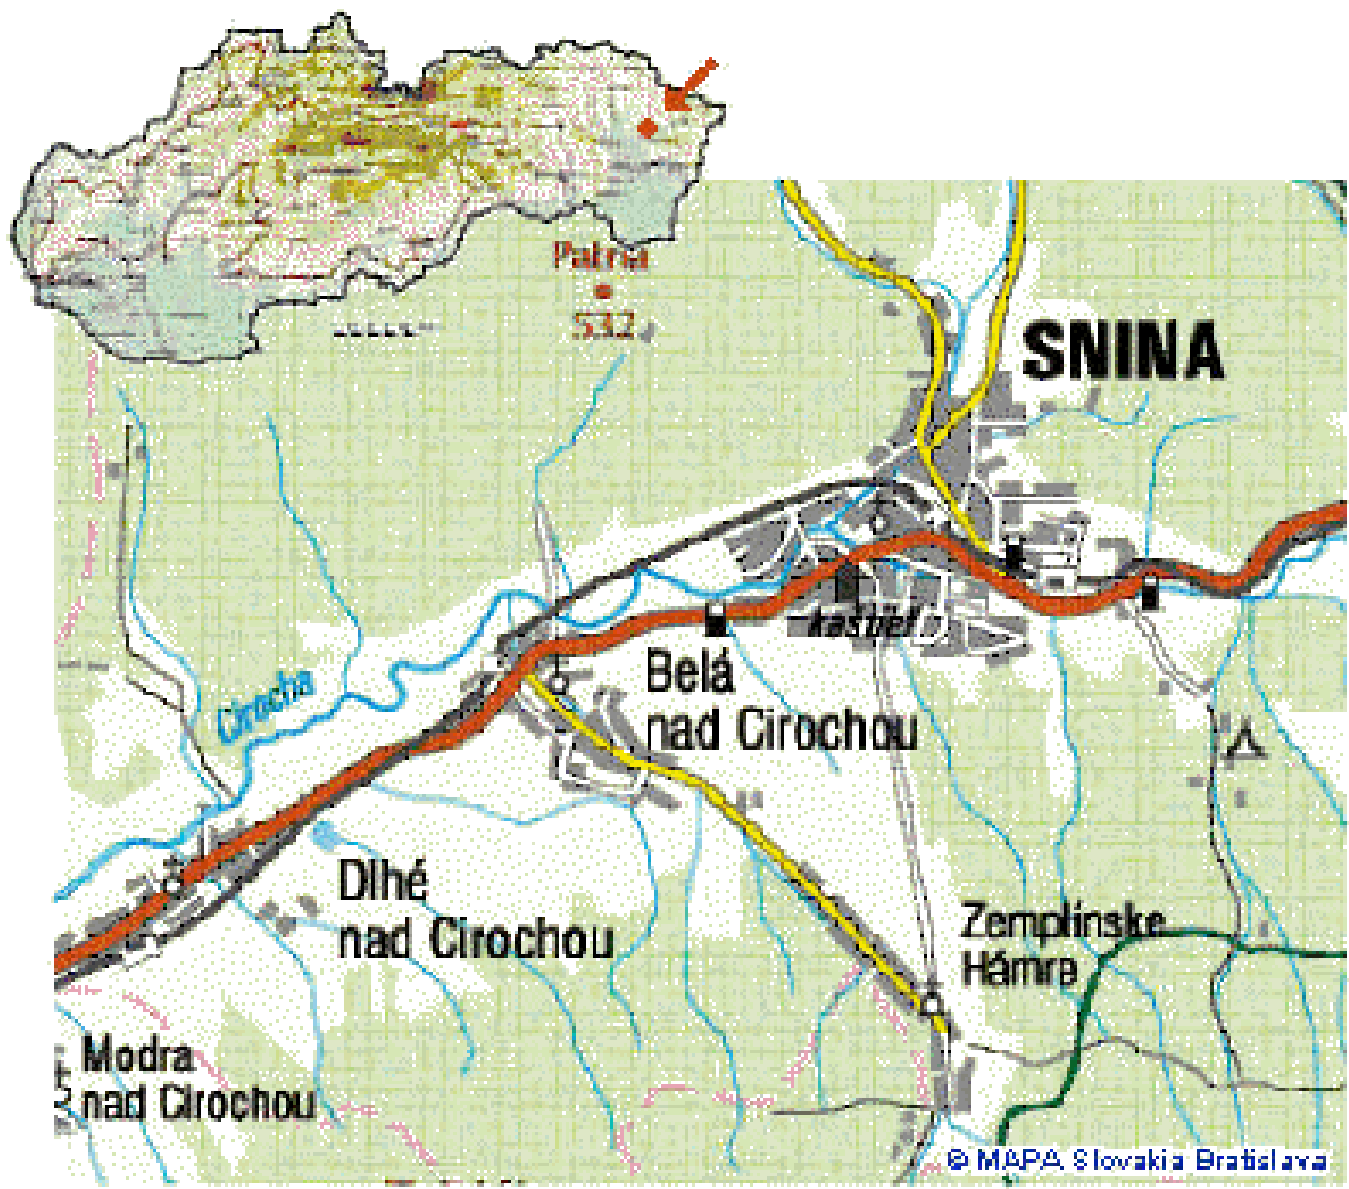

Cena Sniny 1995 - 2018

Zoznam ubytovacích zariadení:

- **Penzión Luki - Zemplínske Hámre**

☒ Kostolné námestie, 067 77 Zemplínske Hámre
☎ +421 - 577 - 686 165, Mob: +421 - 908 - 323 869
Email: penzion.luki@szm.sk (7 izieb)