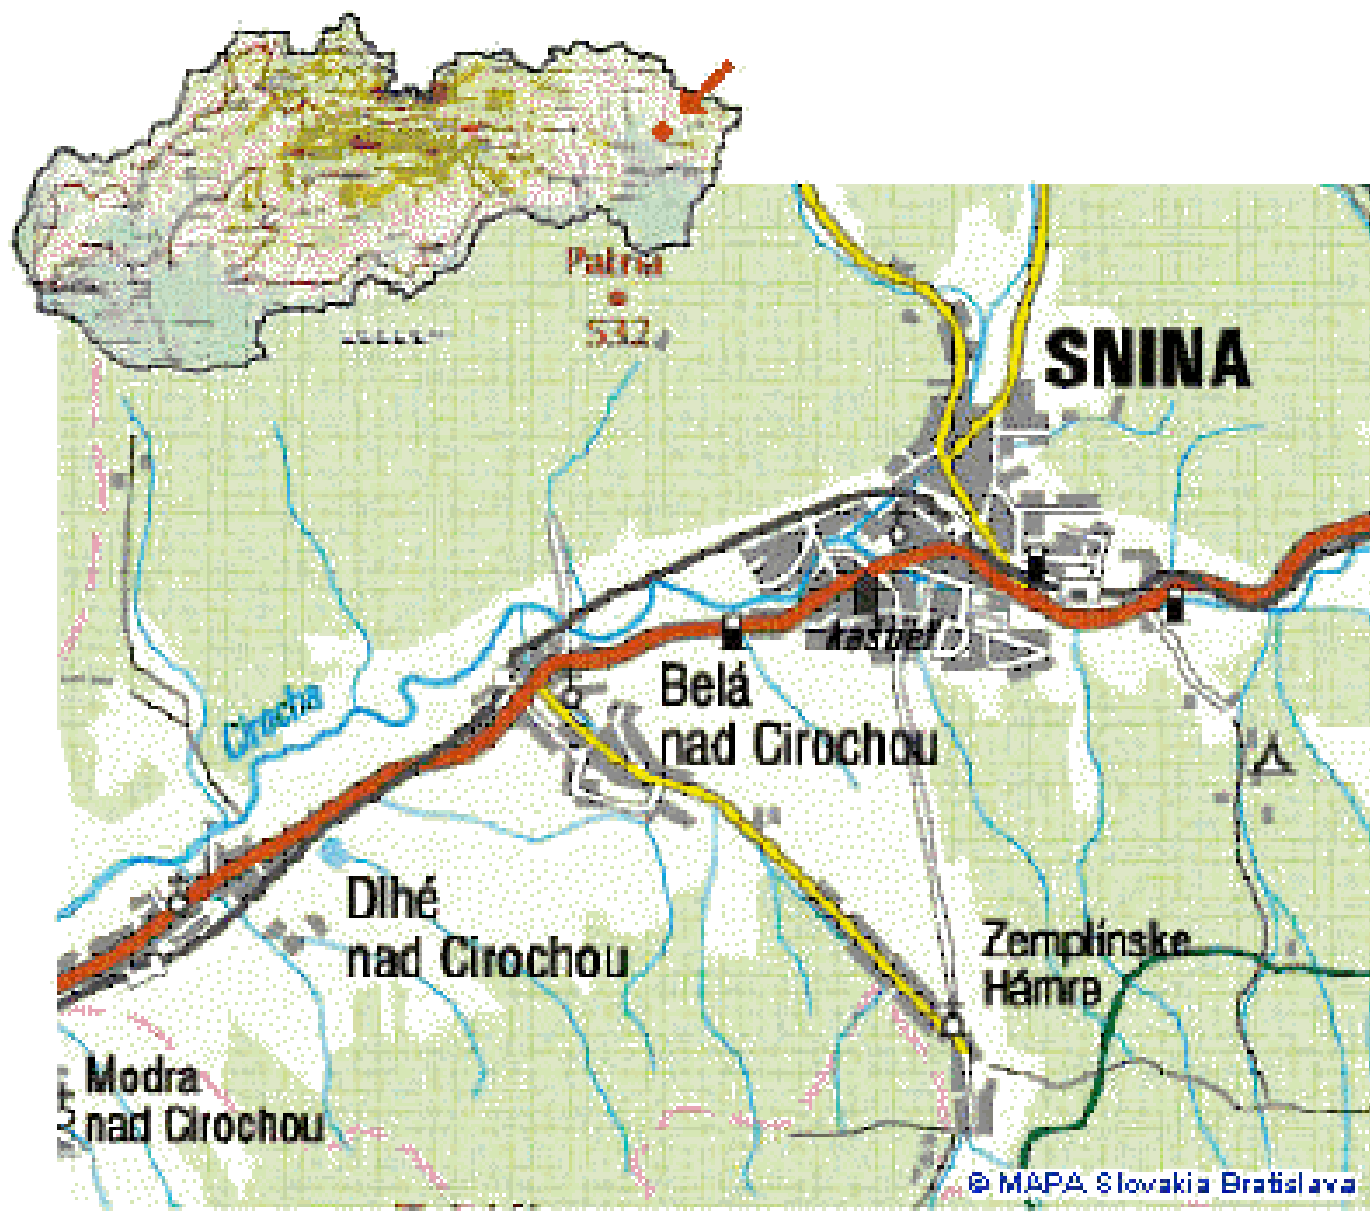

Zoznam ubytovacích zariadení:

- **Penzión Luki - Zemplínske Hámre**

☒ Kostolné námestie, 067 77 Zemplínske Hámre

☎ +421 - 577 - 686 165, Mob: +421 - 908 - 323 869

Email: penzion.luki@szm.sk (7 izieb)