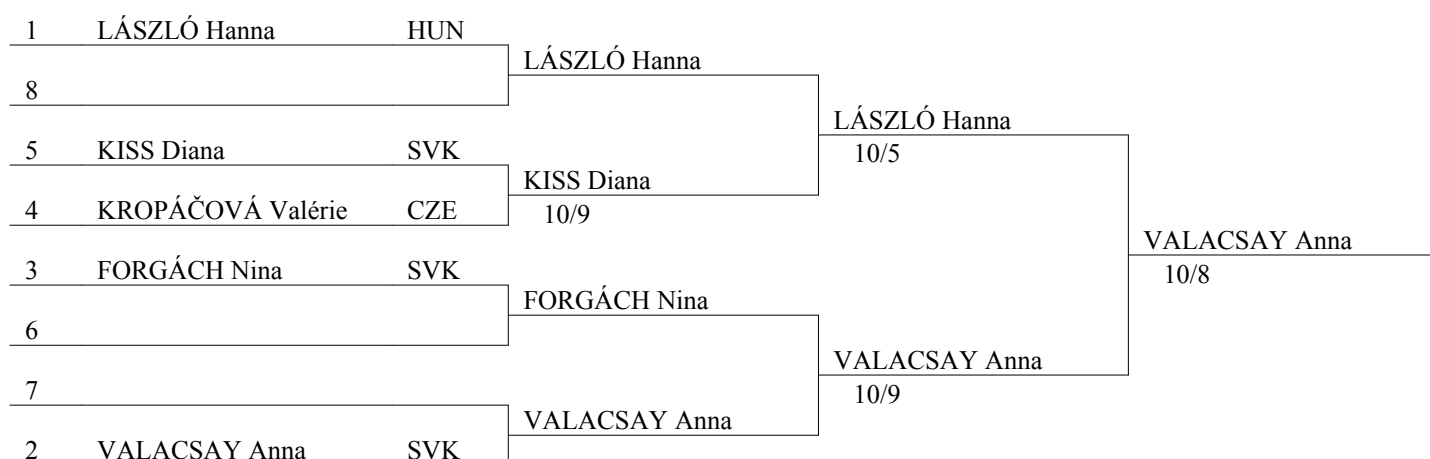

Quarts de finale

Classement général (ordre des rangs)

rang	nom prénom	nation	club	date de naissance
1	VALACSAY Anna	SVK	KŠ ŠAMORÍN	2008
2	LÁSZLÓ Hanna	HUN	HALASZTELEK BIKE	2008
3	FORGÁCH Nina	SVK	KŠ ŠAMORÍN	2009
3	KISS Diana	SVK	KŠ ŠAMORÍN	2008
5	KROPÁČOVÁ Valérie	CZE	TJ SLEZAN OPAVA	2009