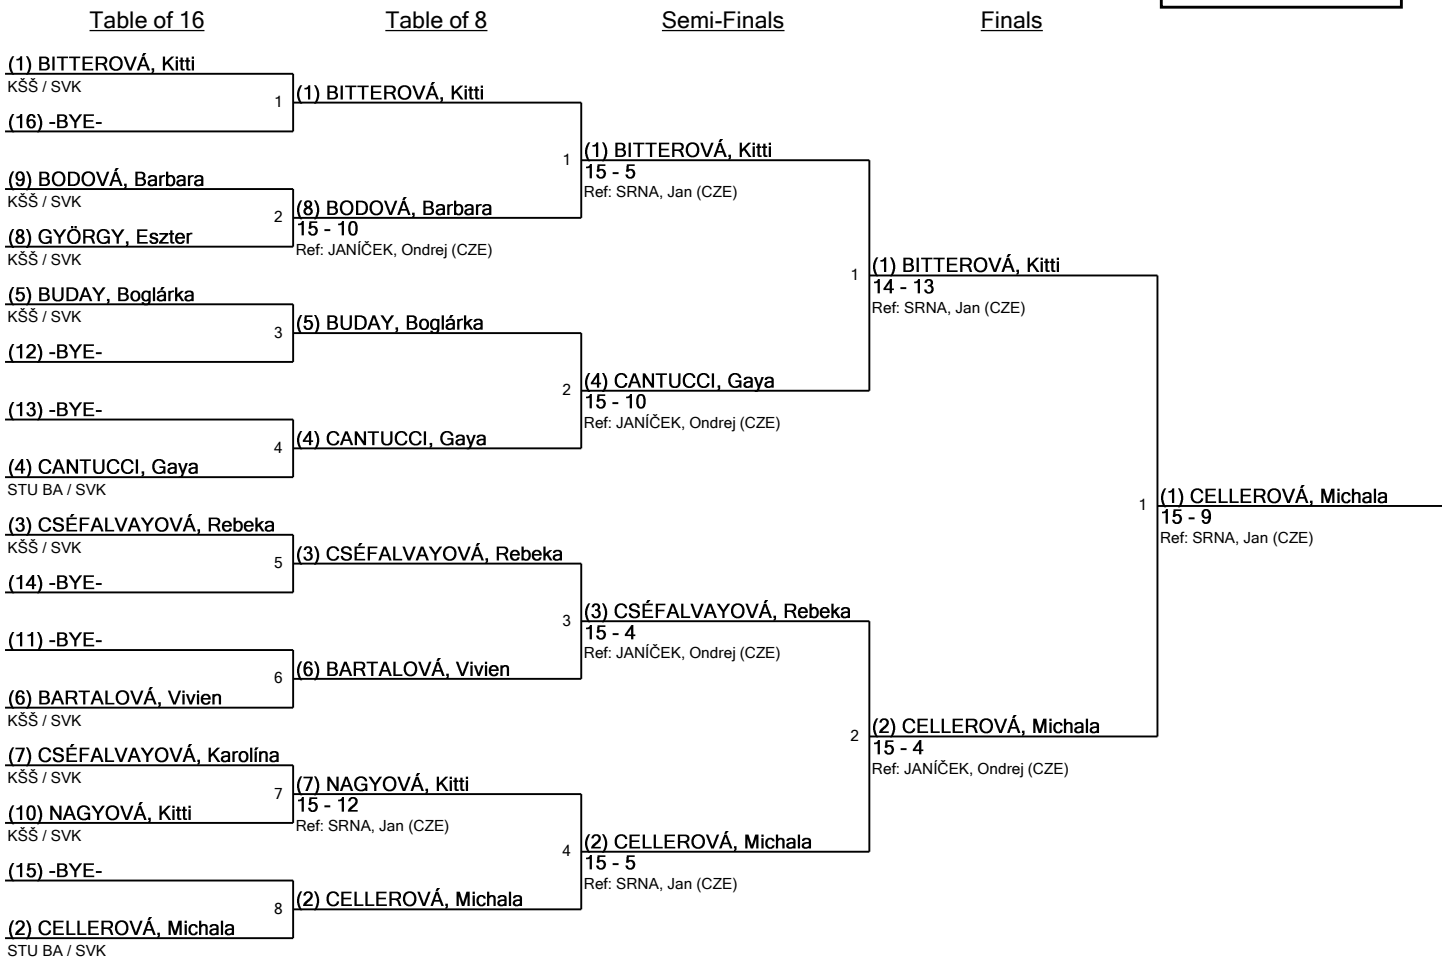

www.FencingTime.com

Senior Women's Foil Final Ranking

Tournament: Majstrovstvá SR 2018
Date: 10. júna 2018 - 9:00
FIE Document: FE_FIE_0012

WF

Place	Name	Country	Birthdate
1	CELLEROVÁ, Michala	SVK	1. 1. 1994
2	BITTEROVA, Kitti	SVK	1. 1. 1997
3T	CANTUCCI, Gaya	SVK	1. 1. 2001
3T	CSÉFALVAYOVÁ, Rebeka	SVK	27. 10. 2003
5	BUDAY, Boglárka	SVK	8. 10. 2002
6	BARTALOVÁ, Vivien	SVK	3. 7. 2001
7	BODOVÁ, Barbara	SVK	2. 3. 2003
8	NAGYOVA, Kitti	SVK	1. 1. 2000
9	CSÉFALVAYOVÁ, Karolína	SVK	1. 1. 1999
10	GYÖRGY, Eszter	SVK	18. 10. 2002
11	MACEJAKOVA, Aneta	SVK	1. 1. 1998
12	PIRKOVÁ, Rita	SVK	1. 1. 1998
13	MEDELSKÁ, Barbora	SVK	1. 1. 2000